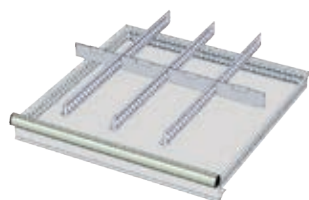

32 Vaschette 75x150 mm

SV 10001

€ 56,00
per cassette da
100-125 mm

SV 7501

€ 51,50
per cassette da
75 mm

16 Vaschette 150x150 mm

SV 10003

€ 42,00
per cassette da
100-125 mm

SV 7503

€ 39,00
per cassette da
75 mm

3 Divisori fessurati 36U
4 Divisori trasversali 9U

SD 7506

€ 16,50
per cassette da
75 mm

SD 10006

€ 21,00
per cassette da
100-125 mm

3 Divisori fessurati 36U
8 Divisori trasversali 9U