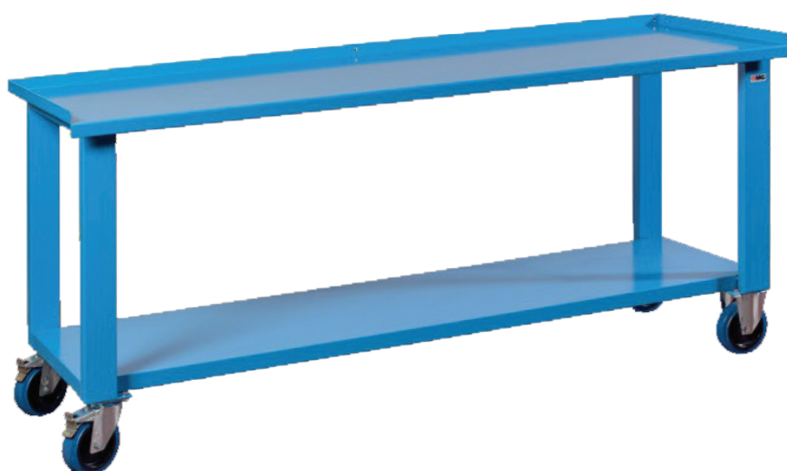

Dim. mm 1500 X 700 X 870 H

MG134

€ 355,00

• portata 500 kg

Dim. mm 2000 X 700 X 870 H

SERIE MG BOX

BANCHI DA LAVORO componibili

Postazioni di lavoro funzionali e ricche di accessori.

SERIE MG BOX

BANCHI DA LAVORO

MG102SP 01

€ 1.067,00

Banco componibile completo di:

- 2 montanti SAM03F
- 2 pannello SAP15 L. mm 1500
- 1 mensola SAR153 L. mm 1500
- 1 cielo SAN15P
- 1 Tamponamento posteriore MGP15
- 2 tamponamenti laterali MGPALB
- 1 cassettera MG117B
- 1 cassettera MG119B
- 1 KIT prolunghe MGPRB