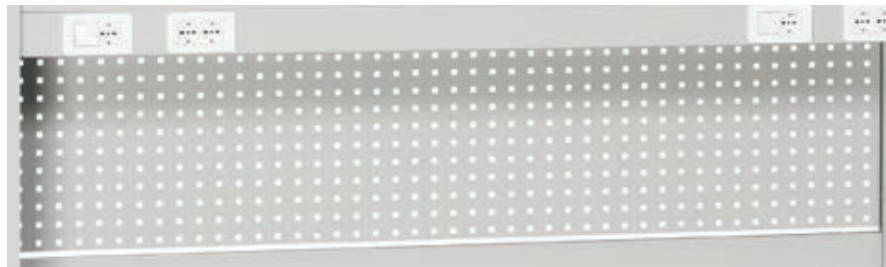

Pannello portattrezzi
per banco.

BE210

€ 69,00

L. mm 1500

BE212

€ 74,00

L. mm 2000

MG883

€ 215,00

Sgabello con seduta e
schienale in gomma,
anello poggiatesta

- Dim. sedile mm 440x470
- Dim. schienale mm 410x320
- Elevazione da mm 548 a mm 840