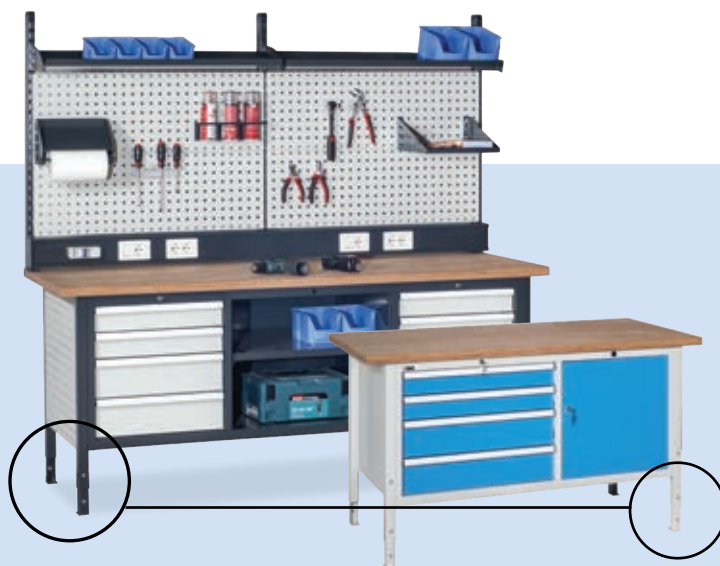

SERIE BX

BANCHI DA LAVORO

Con l'aggiunta di prolunghe dotate di fori, i banchi SERIE BX possono essere regolati in altezza da mm 870 a mm 1070, con passo di mm 50.

BXBR01

€ 73,00

Kit 4 prolunghe per gambe, applicabili su tutti i banchi SERIE BX

SERIE BX

BANCHI DA LAVORO

Piano in
LEGNO
MULTISTRATO
DI FAGGIO
SP. 35mm

BX120 02

€ 660,00

Banco composto da 4 cassetti 27x27U:
• 2 cassetti h100 mm
• 2 cassetti h 150mm
• vano con ripiano interno e anta
• portata 1100 kg